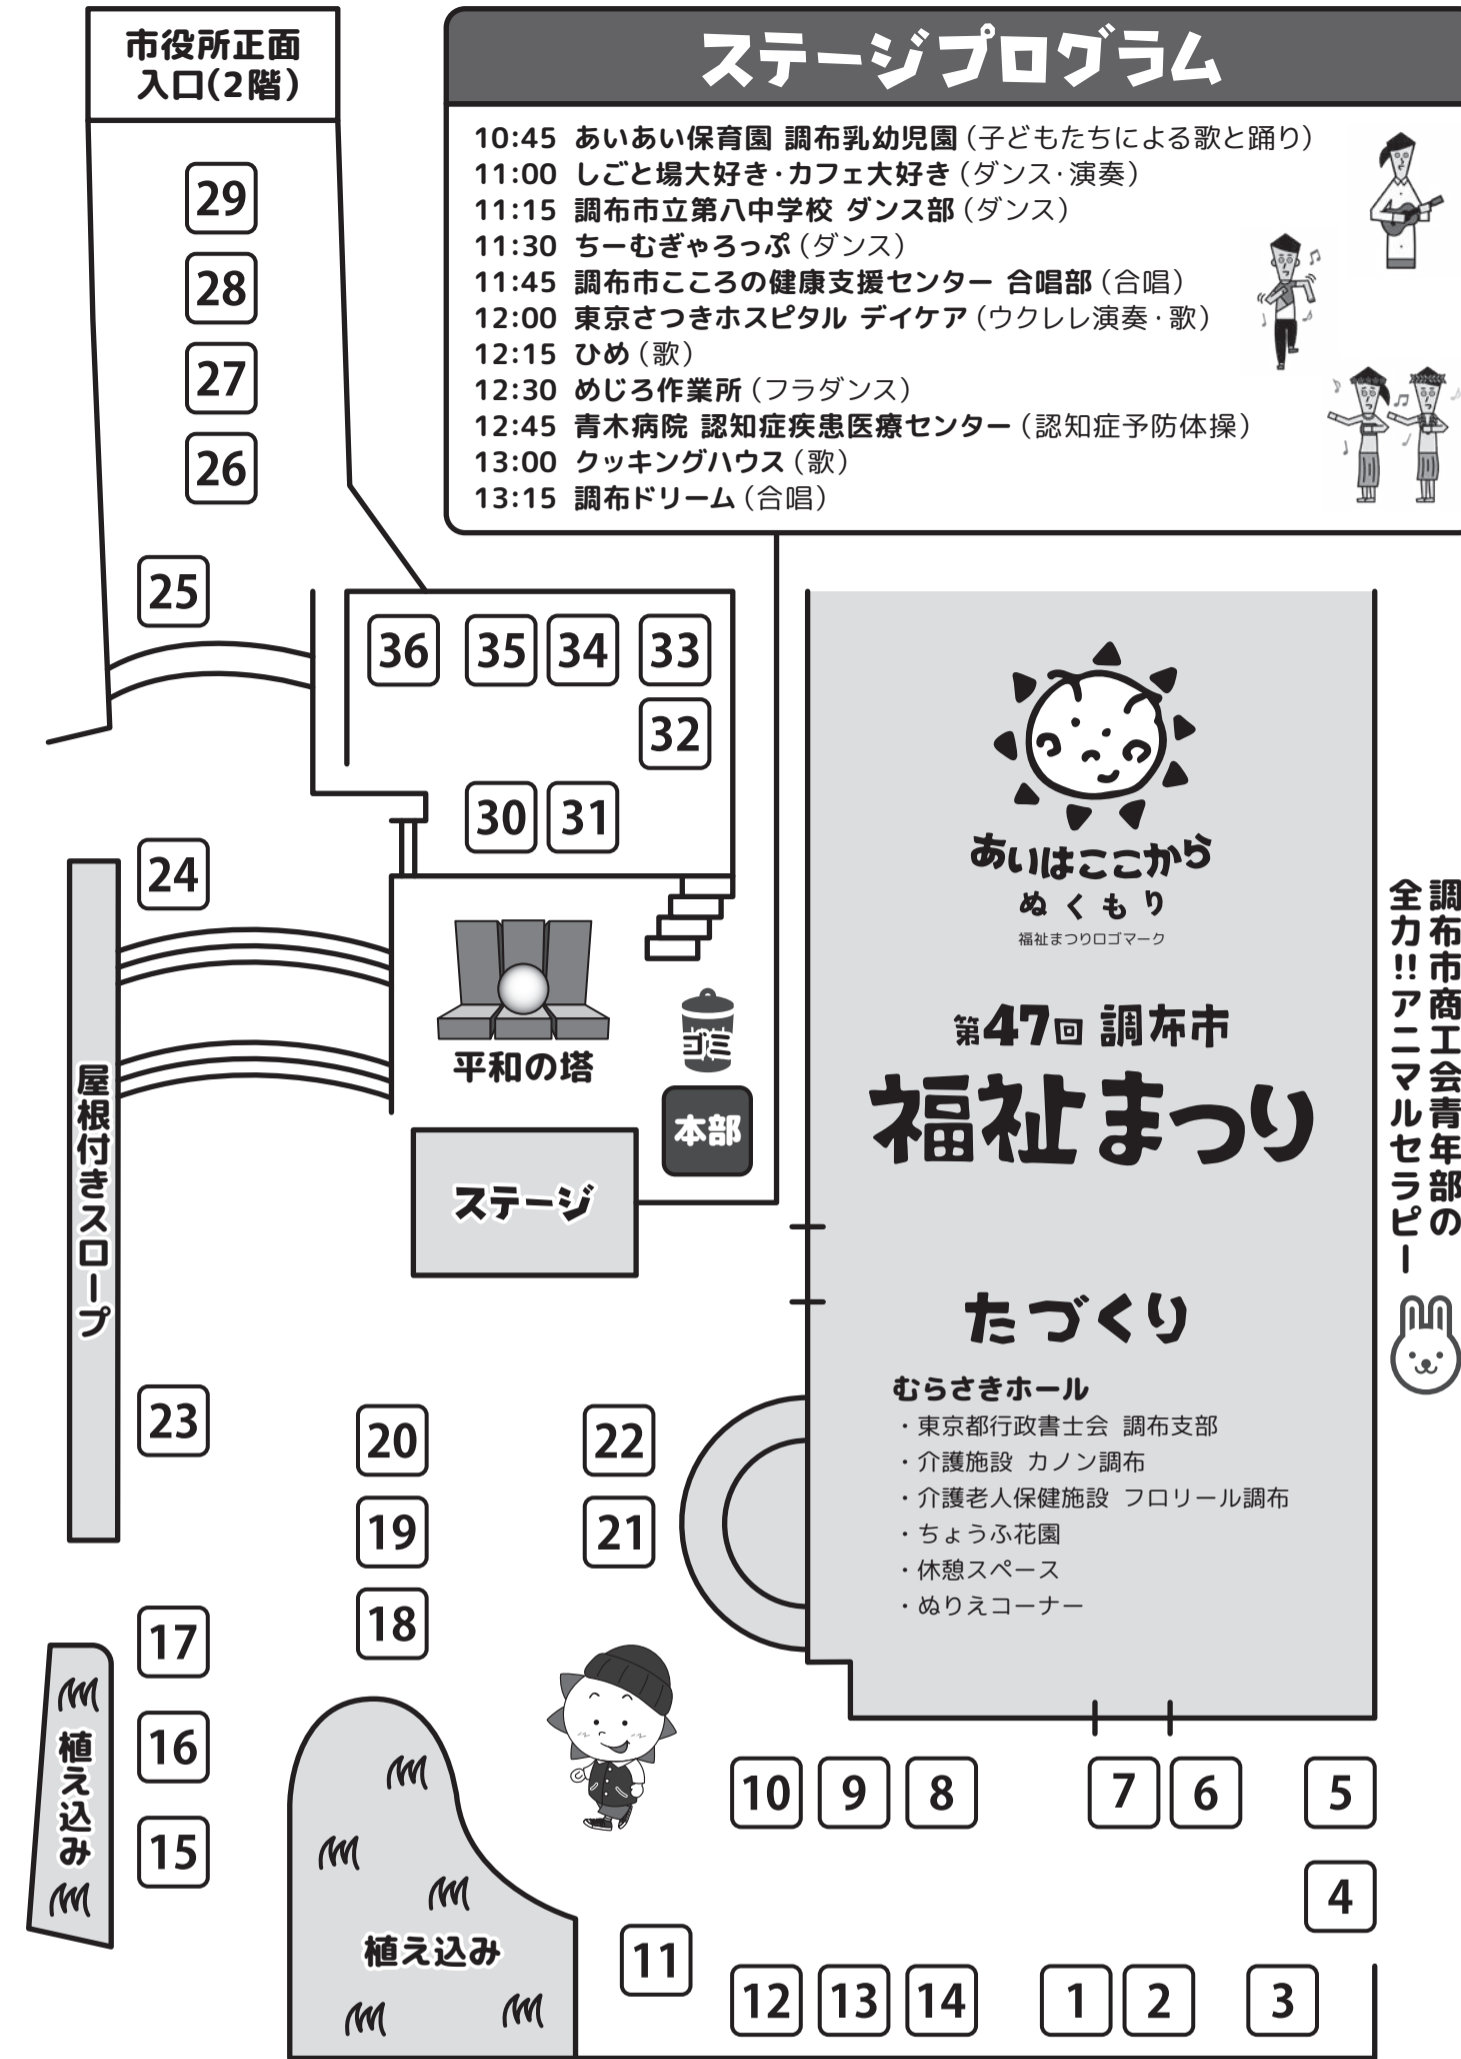

福祉まつり 12.7(土) 10:30~14:00

■出店団体

団体名は略称

1. ちょうふの里
陶芸・クラフトバンド・小物
2. ポピーの家
ペーパーフラワー・はがき・だるま
3. 至誠学舎立川
手作り作品・介護福祉相談・他
4. 新の会
クッキー・工芸品
5. 調布福祉園
ピース作品・フラワーアレンジメント・他
6. クッキングハウス
クッキー・ケーキ・あみもの小物・他
7. 調布ドリーム家族会
手作り手芸品・他
8. 休憩スペース
9. 調布ドリーム
犬クッキー・アクセサリ・リサイクル品
10. しごと場大好き
手作り品
11. 休憩スペース
12. 東京さつきホスピタル デイケア
手芸作品・バスボム・他
13. 調布市シルバー人材センター
花・野菜
14. リサイクルショップ不思議屋
手作り製品
15. 希望の家
刺繍小物・バッグ・文具・メモ帳・他
16. リフレッシュ工房
羊毛製品・布製品・紙製品・他
17. 調布ハンディキャブ
和菓子
18. 休憩スペース
19. 虹の会
手作り小物・他
20. 爽々苑
自主制作品
21. ふみ月の会
陶芸品・藍染め製品・その他手作り品
22. 創造農園
手工芸品・焼き菓子・生鮮野菜
23. 休憩スペース
24. わかばの会
お汁粉・手作り品
25. カフェ大好き
コーヒー・作業所製品
26. 27. 調布市自治会連合協議会
お汁粉・衣料品・雑貨
28. 休憩スペース
29. にこにこキッズルーム
豚汁・フランクフルト
30. ファーストステップ
ホットドッグ・アート雑貨・他
31. ぴいす
焼き菓子・自主製品
32. Porta (ポルタ)
大学芋・手作り品
33. めじろ作業所
ホットサンド・ホットドリンク
34. すまいる
パン・菓子
35. ポコポコ・ホッピング
チヂミ・お茶
36. 旭出調布福祉作業所
ポップコーン・フランクフルト

ステージプログラム

- 10:45 あいあい保育園 調布乳幼児園 (子どもたちによる歌と踊り)
- 11:00 しごと場大好き・カフェ大好き (ダンス・演奏)
- 11:15 調布市立第八中学校 ダンス部 (ダンス)
- 11:30 ちーむぎゃろっぷ (ダンス)
- 11:45 調布市こころの健康支援センター 合唱部 (合唱)
- 12:00 東京さつきホスピタル デイケア (ウクレレ演奏・歌)
- 12:15 ひめ (歌)
- 12:30 めじろ作業所 (フラダンス)
- 12:45 青木病院 認知症疾患医療センター (認知症予防体操)
- 13:00 クッキングハウス (歌)
- 13:15 調布ドリーム (合唱)

第47回 調布市 福祉まつり

たづくり

むらさきホール

- ・東京都行政書士会 調布支部
- ・介護施設 カノン調布
- ・介護老人保健施設 フロリアル調布
- ・ちょうふ花園
- ・休憩スペース
- ・ぬりえコーナー

調布市商工会青年部の
全力!! アニマルセラピー

■総合福祉センター

- 5F ・授乳おむつ替えスペース
- 4F ・スタンブラリーゴール
・ポッチャ体験
・休憩室
- 3F ・的当て【こころの健康支援センター】
- 2F ・盲導犬ふれあい教室
・ボランティア相談【市民活動支援センター】
・タッチケア施術体験【ぬくもり Society】
・スルーネットピンポン【さるすべり】
・ドッチビー体験【スポーツ推進委員】
- 1F ・体験コーナー案内
・パラハート